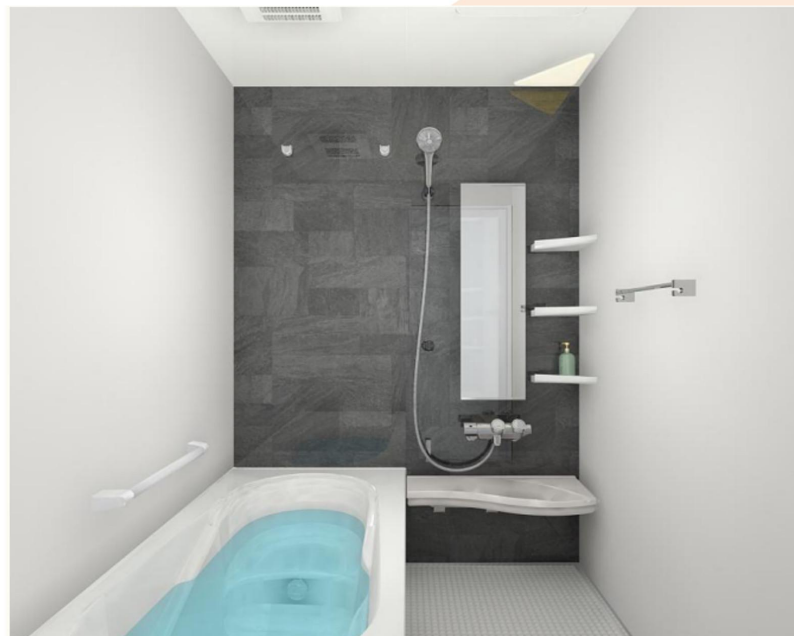

システムバスルーム

Arize SYSTEM BATHROOM

SYSTEM BATHROOM

システムバスルーム アライズ

Arize

キレイやエコ、使いやすさを真摯に追求した
オールラウンドバスルームです。

※CG合成によるイメージです。

くるりんポイ排水口

scupper

お掃除ラクラクで、うれしいキレイ性能

うずのチカラで、排水口を手間なくキレイに。

※効果的なうず流を発生させるためには、浴槽水位が150mm以上必要です。

ゴミ捨ては、たったの2ステップ

シンプル構造でお掃除がもっとカンタンに

キレイサーモフロア

Thermofloor

床の汚れと冷たさの不満を同時に解決しました

- 表面処理層
- 〈親水基〉水となじむ成分
- 〈撥油基〉油をはじく成分
- 水はけの良い溝パターン
- 中空バルーンを含む断熱層
- 床本体を構成する基材層

断面図

※画像はイメージ図です。

サーモバスS 省エネ効果のある快適な浴槽

4時間後の温度変化はわずか2.5℃以下。
お湯が冷めにくい、浴槽保温材と保温組フタの“ダブル保温”構造

サーモバスS

浴槽デザイン bath

フッシュハンドル
(スタンダード)

W ホワイト

S1 シルバー

K ブラック

まる洗いカウンター

たっぷり置いて、裏までキレイ。

カウンターをまるごと壁からカンタンに外せます。カウンターの下に風呂イスが収まります。洗いにくい壁や床もラクな姿勢で洗えます。

まる洗い
カウンター