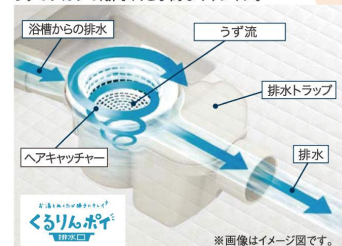

システムバスルーム

Arize SYSTEM BATHROOM

SYSTEM BATHROOM

システムバスルーム アライズ

Arize

キレイやエコ、使いやすさを真摯に追求した
オールラウンドバスルームです。

※CG合成によるイメージです。

くるりんポイ排水口

scupper

お掃除ラクラクで、うれしいキレイ性能

うずのチカラで、排水口を手間なくキレイに。

※効果的なうず流を発生させるためには、浴槽水位が150mm以上必要です。

ゴミ捨ては、たったの2ステップ

シンプル構造でお掃除がもっとカンタンに

キレイサーモフロア

Thermofloor

床の汚れと冷たさの不満を同時に解決しました

- 表面処理層
- 〈親水基〉水となじむ成分
- 〈撥油基〉油をはじく成分
- 水はけの良い溝パターン
- 中空バルーンを含む断熱層
- 床本体を構成する基材層

断面図

※画像はイメージ図です。

サーモバスS 省エネ効果のある快適な浴槽

4時間後の温度変化はわずか2.5℃以下。
お湯が冷めにくい、浴槽保温材と保温組フタの“ダブル保温”構造

サーモバスS

浴槽デザイン bath

お好きな形状をお選びいただけます。
※ワイド浴槽は1616サイズの場合には選択できません。

浴槽内握りバー(グレー)

ッシュワフウェイ排水栓(メタル調)

1600ロング浴槽

エコベンチ浴槽

ラウンドライン浴槽

ストレートライン

ワイド浴槽