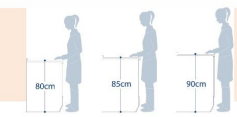

高さ変更可能

身体に合わない高さは、疲労の
原因にも。