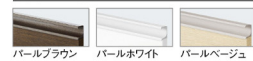

TS-3087E TS-3034E TS-3091E TS-3094E

引手

七宝レール引手